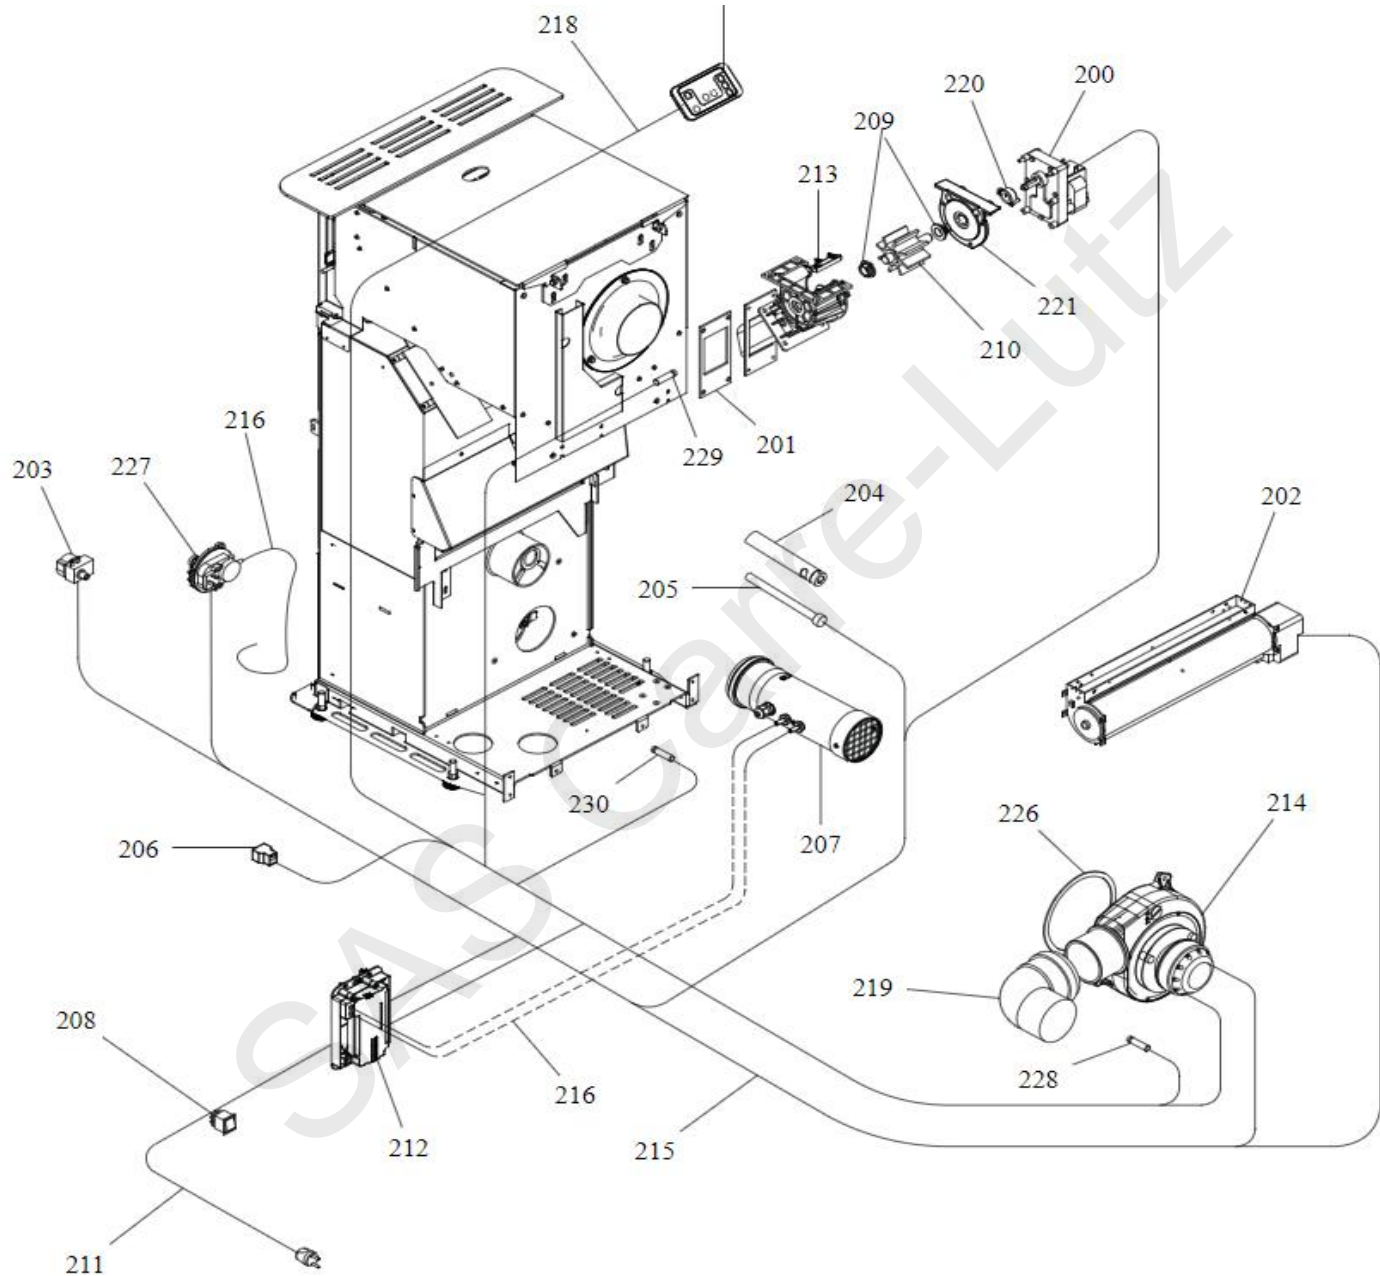

490022 Poêle à pellet THIVA RC Godin

Nom appareil	n° art Godin	n° art Fournisseur	Libelle article	Position	Commentaire
THIVA (RC)	00001309349	895742660	TOP EN TOLE 895742660	1	
THIVA (RC)	00001309331	895737080	COUVERCLE RESERVOIR 895737080	2	
THIVA (RC)	00001309285	892606690	FERMETURE PORTE 892606690	5	
THIVA (RC)	00001309294	895702570	PIEDS APPUI 4 PIECES 895702570	6	
THIVA (RC)	00001309036	895742851	HAB.COTE D BLANC 895742851	7	attention couleur
THIVA (RC)	00001309362	895742852	COTE DROIT NOIR THIVA 895742852	7	attention couleur
THIVA (RC)	00001309038	895742850	HAB.COTE D ROUGE 895742850	7	attention couleur
THIVA (RC)	00001309035	895742861	HAB.COTE G BLANC 895742861	8	attention couleur
THIVA (RC)	00001309363	895742862	COTE G NOIR 895742862	8	attention couleur
THIVA (RC)	00001309037	895742860	HAB.COTE G ROUGE 895742860	8	attention couleur
THIVA (RC)	00001309001	895725070	VITRE PTE FOYER 895725070	9	
THIVA (RC)	00001309292	895700940	AMORTISEUR 895700940	10	
THIVA (RC)	00001309012	895700430	AXE 895700430	11	
THIVA (RC)	00001309351	895742780	PARTIE INF 895742780	12	
THIVA (RC)	00001309304	895729150	TIROIR CEND. COMPLET 895729150	13	
THIVA (RC)	00001309353	895742800	GRILLE PROTECTION 895742800	14	
THIVA (RC)	00001309303	895729130	JOINT EN VERRE 895729130	15	
	00001309021	895737160	POIGNEE OUV.PTE 895737160	16	
THIVA (RC)	00001309352	895742790	PTE FOYER COMPLETE 895742790	17	
THIVA (RC)					
THIVA (RC)	00001309298	895718220	JOINT FIBRE VERRE 895718220 le ml	19	
THIVA (RC)	00001309290	895002550	AIMANT 895002550	20	
THIVA (RC)	00001309039	892606630	COUPLE CHARN.SUP.892606630	21	
THIVA (RC)	00001309334	895738280	CHARNIERE 895738280	22	
THIVA (RC)	00001309332	895737120	COTE AR 895737120	26	
THIVA (RC)	00001309282	892606510	PEIND. 892606510	27	
THIVA (RC)	00001309309	895732060	EQUERRE FIXATION 895732060	28	
THIVA (RC)	00001309310	895732070	PEINDR. INF 895732070	29	
THIVA (RC)	00001309284	892606680	DEFLECTEUR SUP 892606680	30	
THIVA (RC)	00001309301	895727430	PARTIE FRONTALE SUP 895727430	31	
THIVA (RC)	00001309043	892608870	JOINT PORTE 892608870	32	
THIVA (RC)	00001309296	895715720	JOINT FIBRE VERRE 5mm 895715720	33	
THIVA (RC)	00001309027	895715650	BRASIER 15 KW 895715650	100	
THIVA (RC)	00001309293	895701100	JOINT FIBRE VERRE 6mm 895701100	101	
THIVA (RC)	00001309288	892608030	COTE FOYER 892608030	104	
	00001309289	892608040	BASE G/D FOYER 892608040	105	
	00001309295	895713840		107	
THIVA (RC)	00001309034	895735700	MOTOREDUCT.ECLUSE 895735700	200	
THIVA (RC)	00001309266	895715610	KIT JOINTS MOTOR. 895715610	201	
THIVA (RC)	00001309005	895725682	VENTILAT.TANGENT.895725682	202	
THIVA (RC)	00001309017	895722260	THERMOSTAT 895722260	203	
THIVA (RC)	00001309015	895749141	KIT BOUGIE CER.895749141	204	attention version
THIVA	00001310578	895715700	RESISTANCE AVEC SUPPORT	204	attention version
THIVA (RC)	00001309275	895737720	KIT BOUGIE CER. 895737720	205	attention version
THIVA	00001309028	895713100	BOUGIE 895713100	205	attention version
THIVA (RC)	00001310559	892006580	CONNEXION KIT BOX PALAZZETTI	206	
THIVA (RC)	00001309330	895736470	TUBE ASPIRAT. 895736470	207	
THIVA (RC)	00001309267	895701340	INTERRUPTEUR 895701340	208	
THIVA (RC)	00001309268	892005210	KIT COMPLET BAGUES 892005210	209	
THIVA (RC)	00001309019	895730380	VANNE ECLUSE 895730380	210	
THIVA (RC)	00001309273	895700900	CABLE ALIMENTATION 895700900	211	
THIVA (RC)	00001309350	895742770	FICHE ALPHA 12kW 895742770	212	remplacé par 00001309014
	00001309020	895730390	LAME COUP.VANNE 895730390	213	
THIVA (RC)					
THIVA (RC)					
THIVA (RC)	00001309312	895733170	TUYAU EN SILICONE 895733170	216	
THIVA (RC)	00001309009	895732560	TABEAU COMMANDE 895732560	217	
THIVA (RC)	00001309286	892606830	CABLAGE SIGNAL 892606830	218	