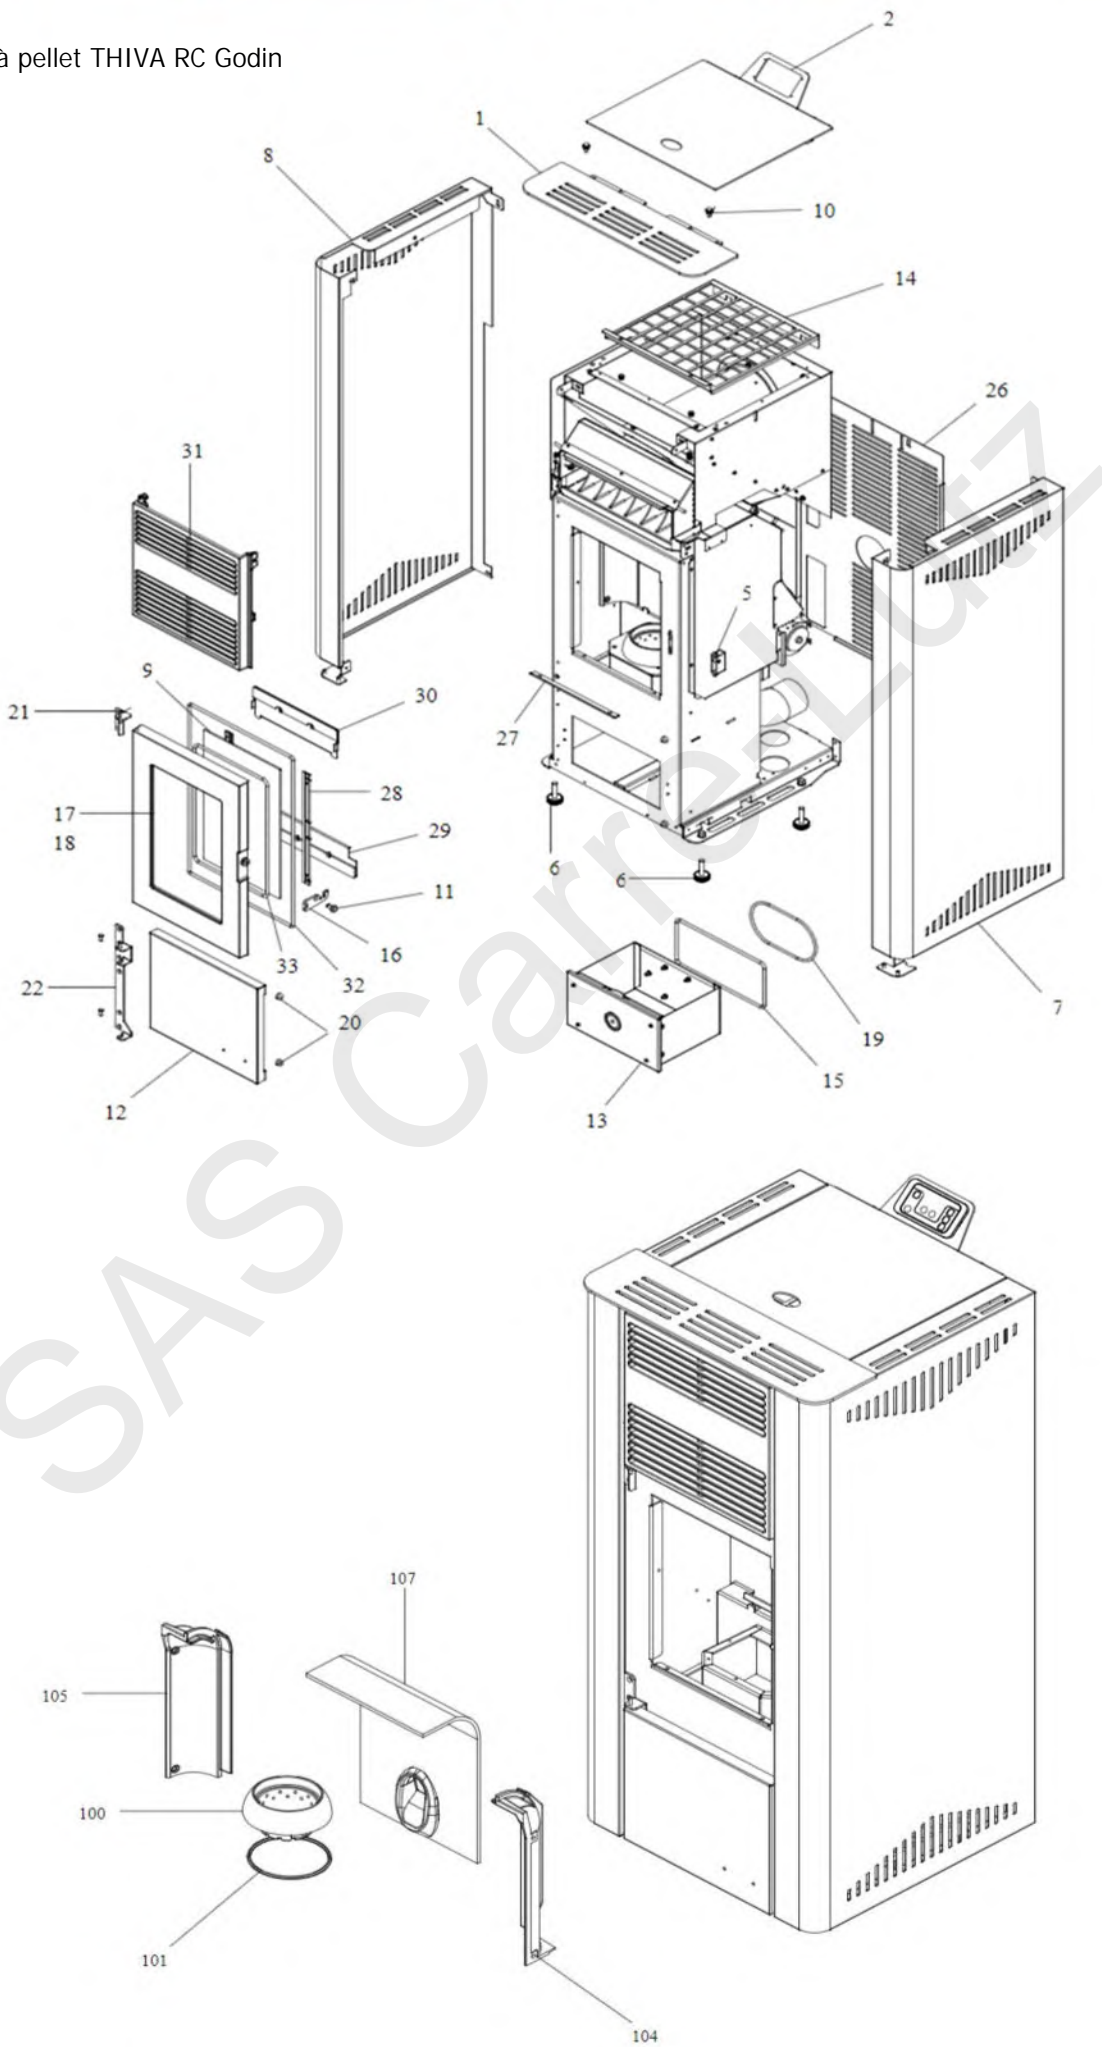

490022 Poêle à pellet THIVA RC Godin

Nom appareil	n° art Godin	n° art Fournisseur	Libelle article	Position	Commentaire
THIVA (RC)	00001309349	895742660	TOP EN TOLE 895742660	1	
THIVA (RC)	00001309331	895737080	COUVERCLE RESERVOIR 895737080	2	
THIVA (RC)	00001309285	892606690	FERMETURE PORTE 892606690	5	
THIVA (RC)	00001309294	895702570	PIEDS APPUI 4 PIECES 895702570	6	
THIVA (RC)	00001309036	895742851	HAB.COTE D BLANC 895742851	7	attention couleur
THIVA (RC)	00001309362	895742852	COTE DROIT NOIR THIVA 895742852	7	attention couleur
THIVA (RC)	00001309038	895742850	HAB.COTE D ROUGE 895742850	7	attention couleur
THIVA (RC)	00001309035	895742861	HAB.COTE G BLANC 895742861	8	attention couleur
THIVA (RC)	00001309363	895742862	COTE G NOIR 895742862	8	attention couleur
THIVA (RC)	00001309037	895742860	HAB.COTE G ROUGE 895742860	8	attention couleur
THIVA (RC)	00001309001	895725070	VITRE PTE FOYER 895725070	9	
THIVA (RC)	00001309292	895700940	AMORTISEUR 895700940	10	
THIVA (RC)	00001309012	895700430	AXE 895700430	11	
THIVA (RC)	00001309351	895742780	PARTIE INF 895742780	12	
THIVA (RC)	00001309304	895729150	TIROIR CEND. COMPLET 895729150	13	
THIVA (RC)	00001309353	895742800	GRILLE PROTECTION 895742800	14	
THIVA (RC)	00001309303	895729130	JOINT EN VERRE 895729130	15	
	00001309021	895737160	POIGNEE OUV.PTE 895737160	16	
THIVA (RC)	00001309352	895742790	PTE FOYER COMPLETE 895742790	17	
THIVA (RC)					
THIVA (RC)	00001309298	895718220	JOINT FIBRE VERRE 895718220 le ml	19	
THIVA (RC)	00001309290	895002550	AIMANT 895002550	20	
THIVA (RC)	00001309039	892606630	COUPLE CHARN.SUP.892606630	21	
THIVA (RC)	00001309334	895738280	CHARNIERE 895738280	22	
THIVA (RC)	00001309332	895737120	COTE AR 895737120	26	
THIVA (RC)	00001309282	892606510	PEIND. 892606510	27	
THIVA (RC)	00001309309	895732060	EQUERRE FIXATION 895732060	28	
THIVA (RC)	00001309310	895732070	PEINDR. INF 895732070	29	
THIVA (RC)	00001309284	892606680	DEFLECTEUR SUP 892606680	30	
THIVA (RC)	00001309301	895727430	PARTIE FRONTALE SUP 895727430	31	
THIVA (RC)	00001309043	892608870	JOINT PORTE 892608870	32	
THIVA (RC)	00001309296	895715720	JOINT FIBRE VERRE 5mm 895715720	33	
THIVA (RC)	00001309027	895715650	BRASIER 15 KW 895715650	100	
THIVA (RC)	00001309293	895701100	JOINT FIBRE VERRE 6mm 895701100	101	
THIVA (RC)	00001309288	892608030	COTE FOYER 892608030	104	
	00001309289	892608040	BASE G/D FOYER 892608040	105	
	00001309295	895713840		107	
THIVA (RC)	00001309034	895735700	MOTOREDUCT.ECLUSE 895735700	200	
THIVA (RC)	00001309266	895715610	KIT JOINTS MOTOR. 895715610	201	
THIVA (RC)	00001309005	895725682	VENTILAT.TANGENT.895725682	202	
THIVA (RC)	00001309017	895722260	THERMOSTAT 895722260	203	
THIVA (RC)	00001309015	895749141	KIT BOUGIE CER.895749141	204	attention version
THIVA	00001310578	895715700	RESISTANCE AVEC SUPPORT	204	attention version
THIVA (RC)	00001309275	895737720	KIT BOUGIE CER. 895737720	205	attention version
THIVA	00001309028	895713100	BOUGIE 895713100	205	attention version
THIVA (RC)	00001310559	892006580	CONNEXION KIT BOX PALAZZETTI	206	
THIVA (RC)	00001309330	895736470	TUBE ASPIRAT. 895736470	207	
THIVA (RC)	00001309267	895701340	INTERRUPTEUR 895701340	208	
THIVA (RC)	00001309268	892005210	KIT COMPLET BAGUES 892005210	209	
THIVA (RC)	00001309019	895730380	VANNE ECLUSE 895730380	210	
THIVA (RC)	00001309273	895700900	CABLE ALIMENTATION 895700900	211	
THIVA (RC)	00001309350	895742770	FICHE ALPHA 12kW 895742770	212	remplacé par 00001309014
	00001309020	895730390	LAME COUP.VANNE 895730390	213	
THIVA (RC)					
THIVA (RC)					
THIVA (RC)	00001309312	895733170	TUYAU EN SILICONE 895733170	216	
THIVA (RC)	00001309009	895732560	TABEAU COMMANDE 895732560	217	
THIVA (RC)	00001309286	892606830	CABLAGE SIGNAL 892606830	218	